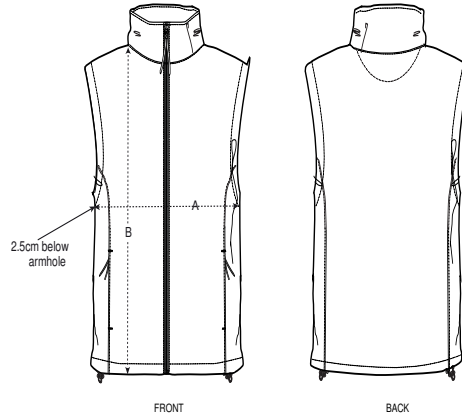

Colors

Größenführer

Sizes	S	M	L	XL	XXL	3XL	4XL	5XL
A Half Chest	53	56	59	62	66	70	75	80
B Body Length	68	70	72	74	76.5	79	81	82

Verpackung

Sizes	S	M	L	XL	XXL	3XL	4XL	5XL
Pieces/bag	5	5	5	5	5	5	5	5
Pieces/box	20	20	20	20	20	10	10	10